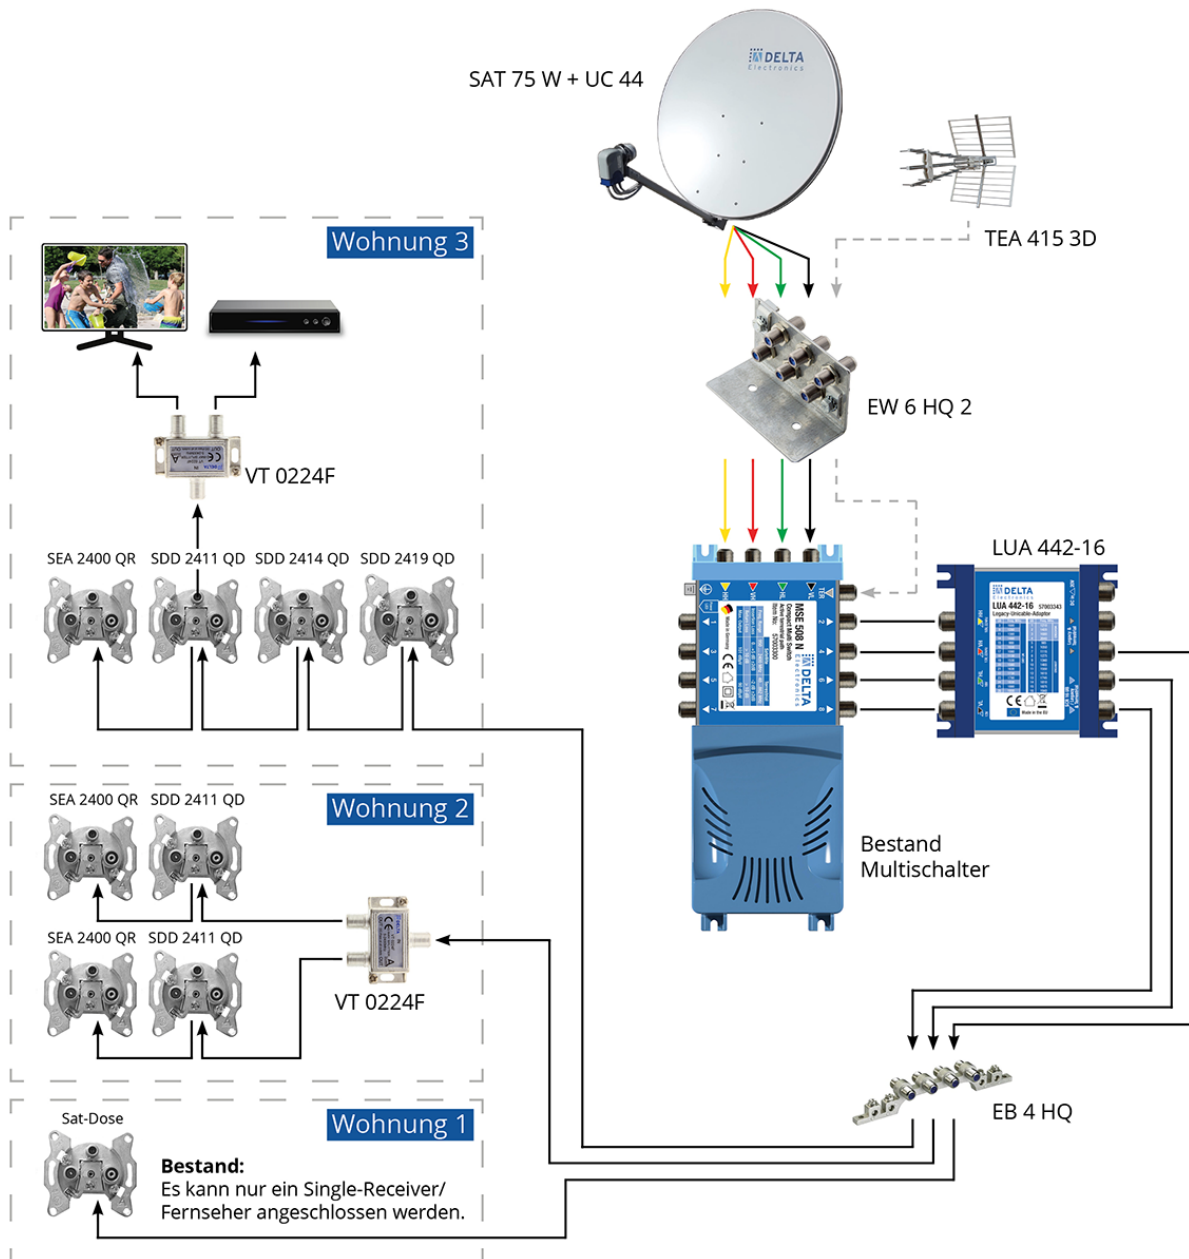

Installationsbeispiel LUA 442-16

Anwendungsbeispiele TV-Dosen