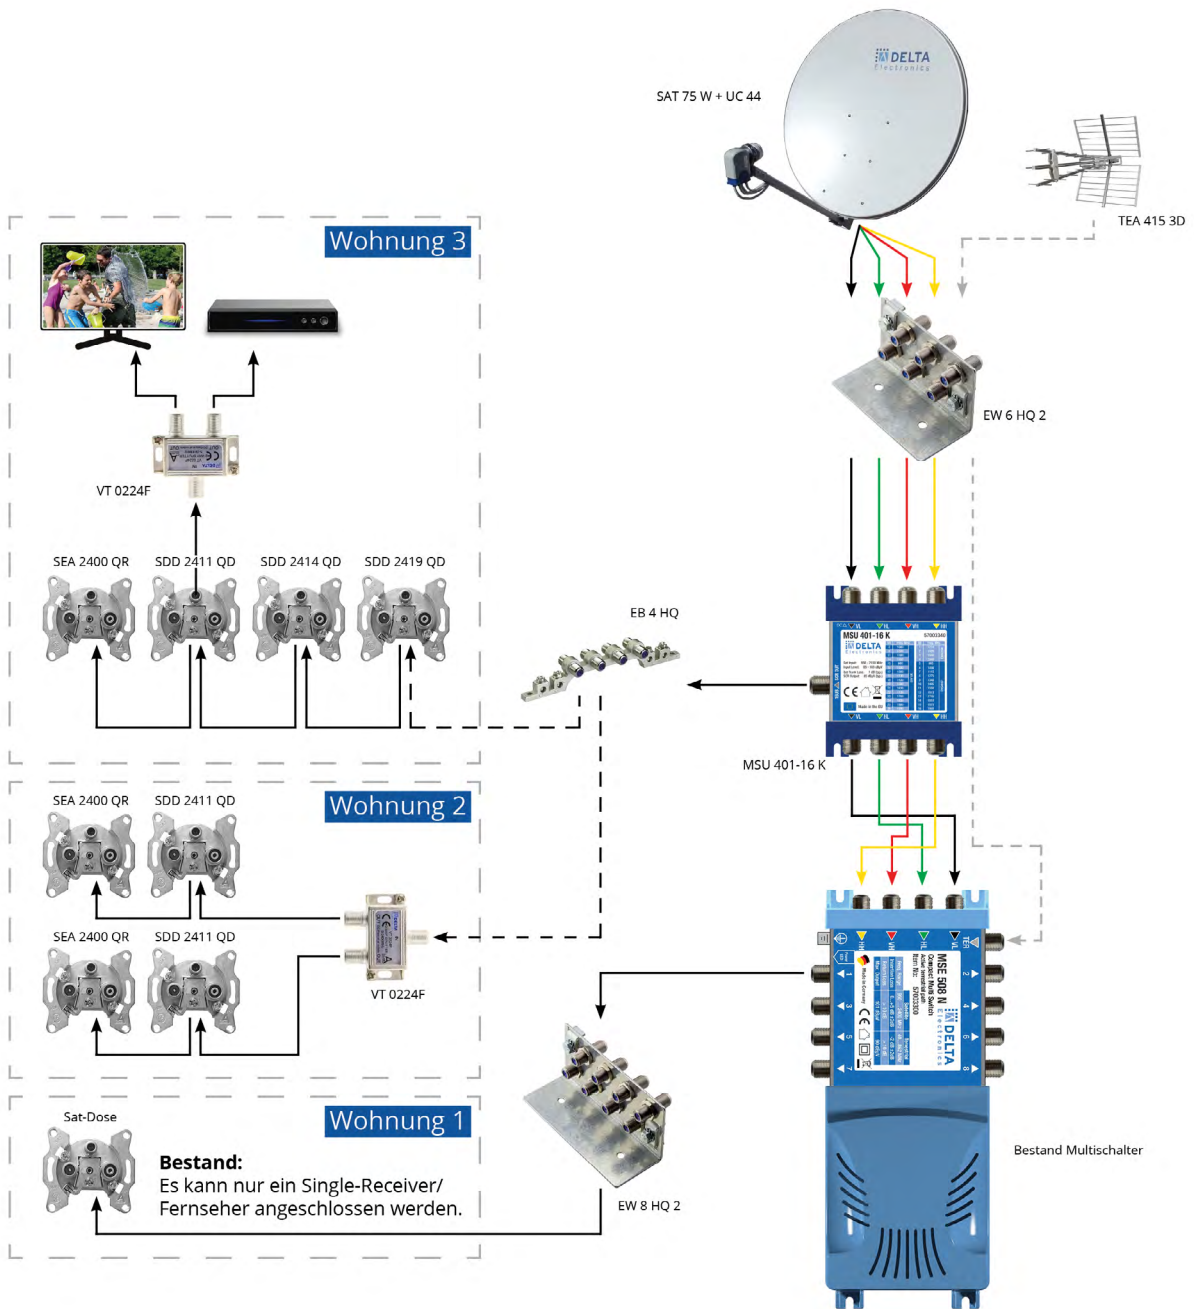

# Installationsbeispiel MSU 401-16 K

## Anwendungsbeispiele TV-Dosen