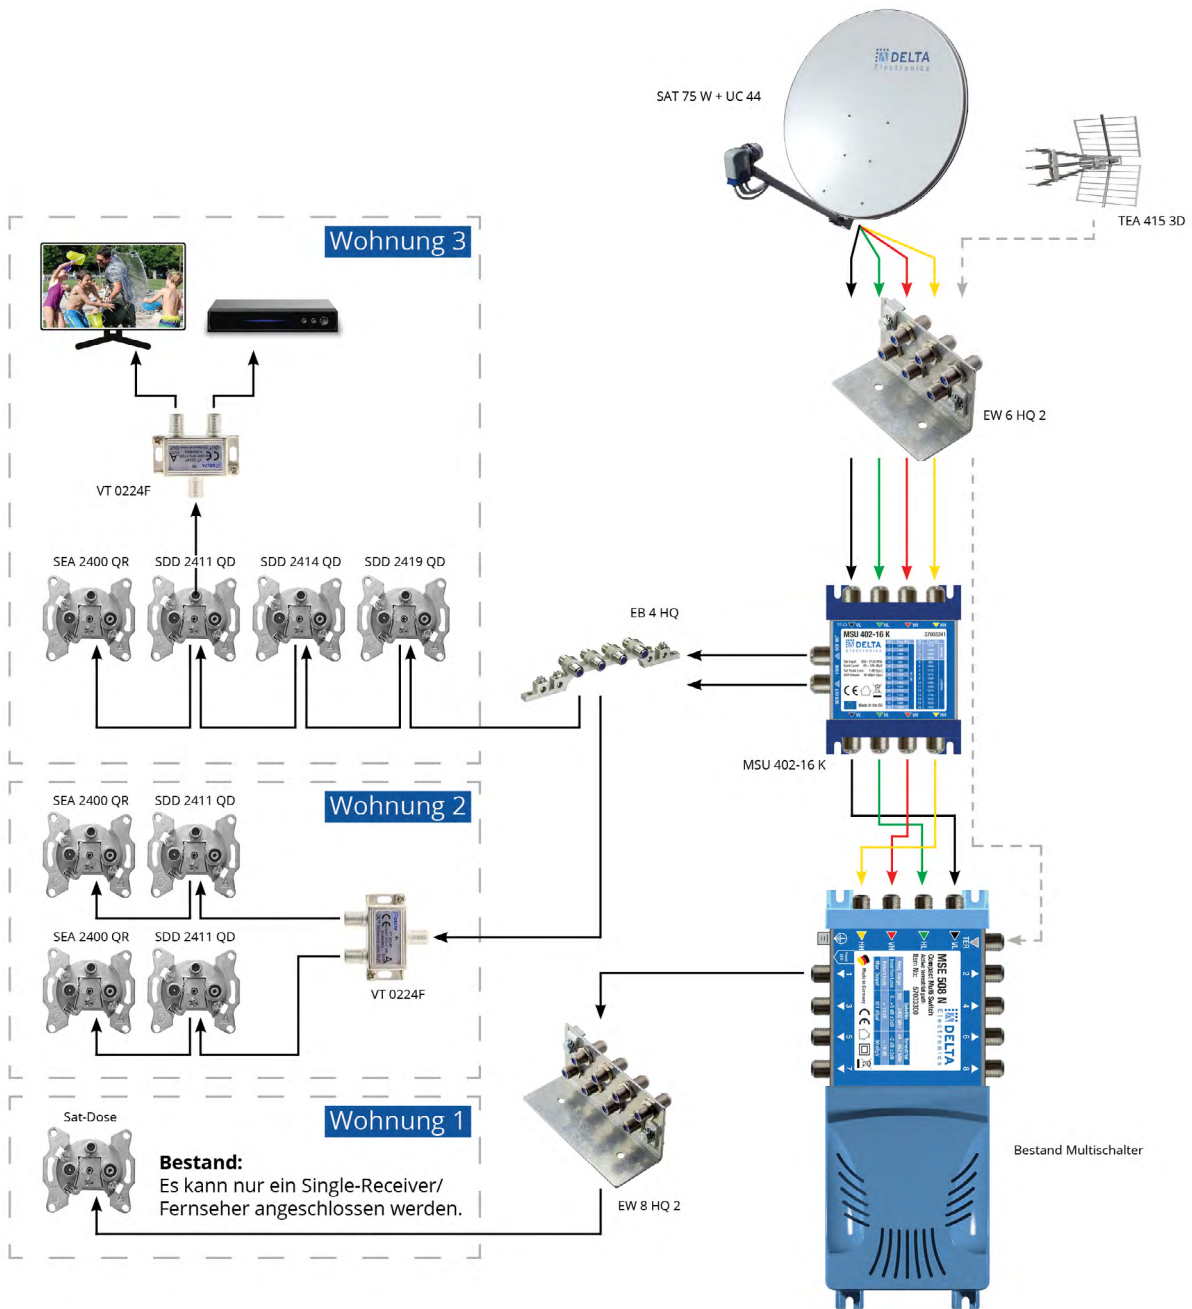

Installationsbeispiel MSU 402-16 K

Anwendungsbeispiele TV-Dosen