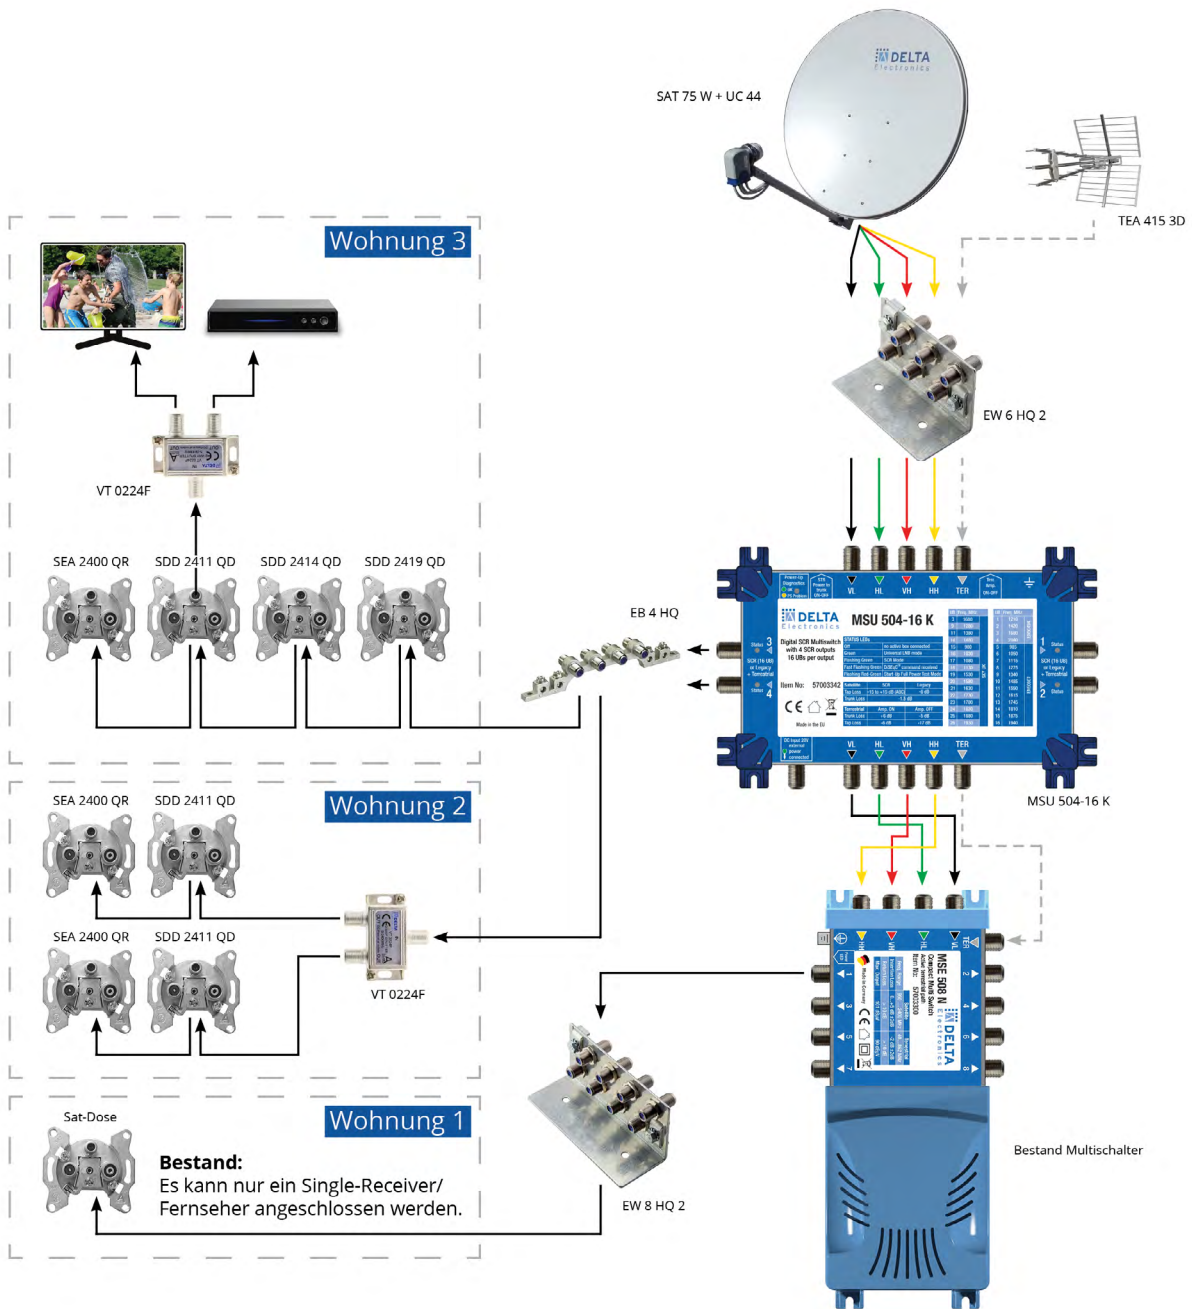

Installationsbeispiel MSU 504-16 K

Anwendungsbeispiele TV-Dosen