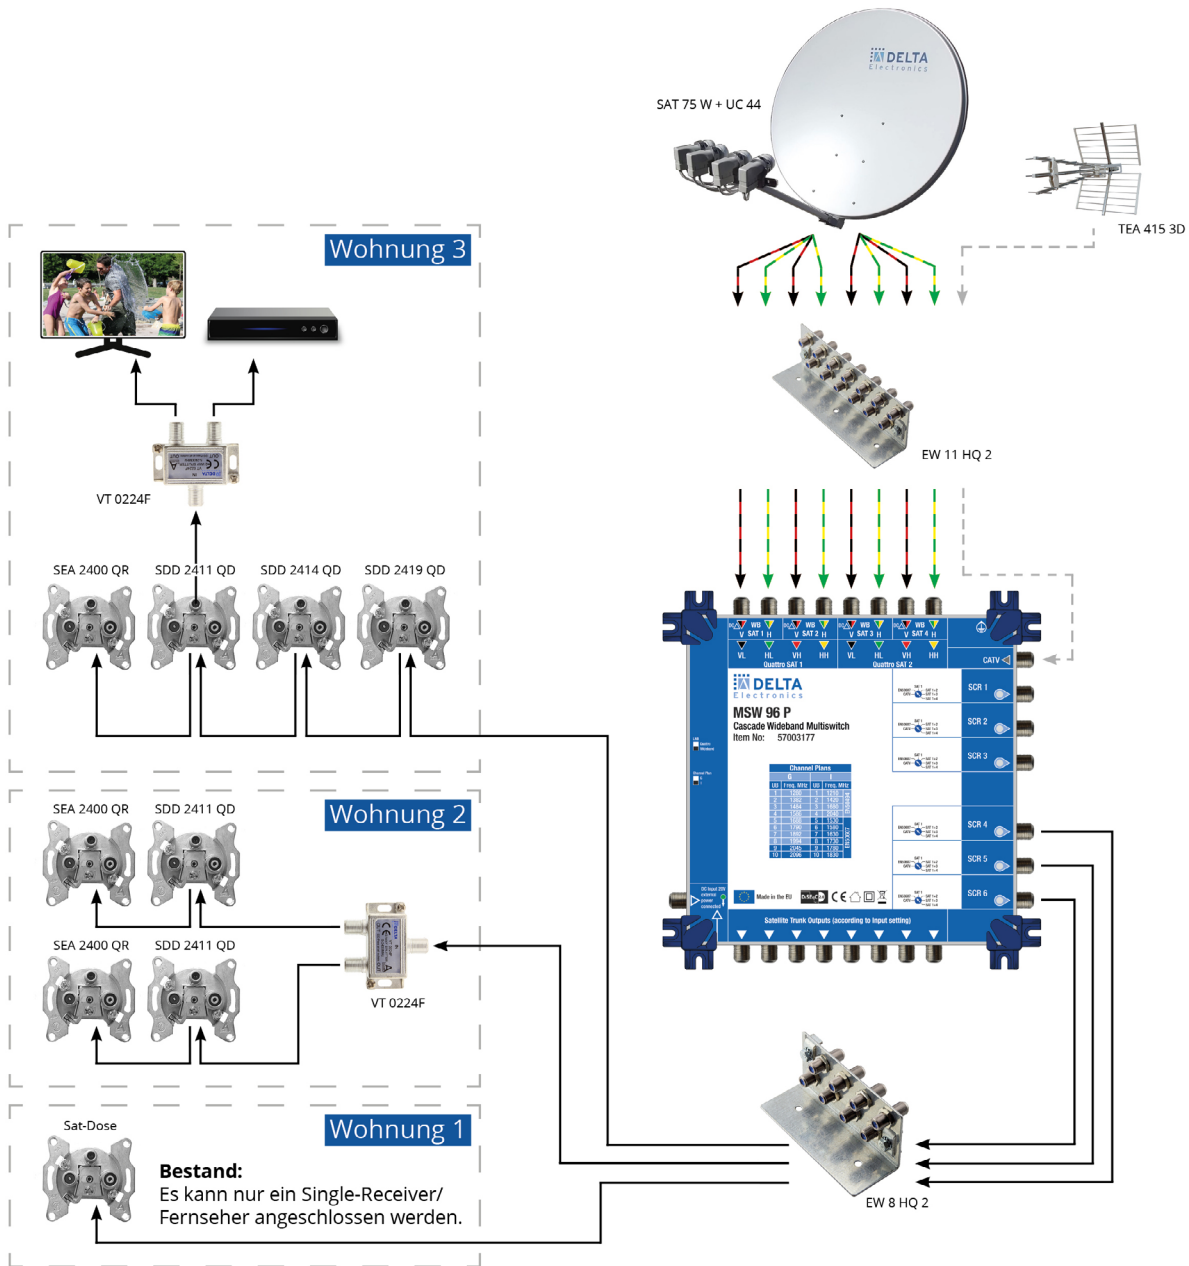

Installationsbeispiel MSW 96 P

Anwendungsbeispiele TV-Dosen